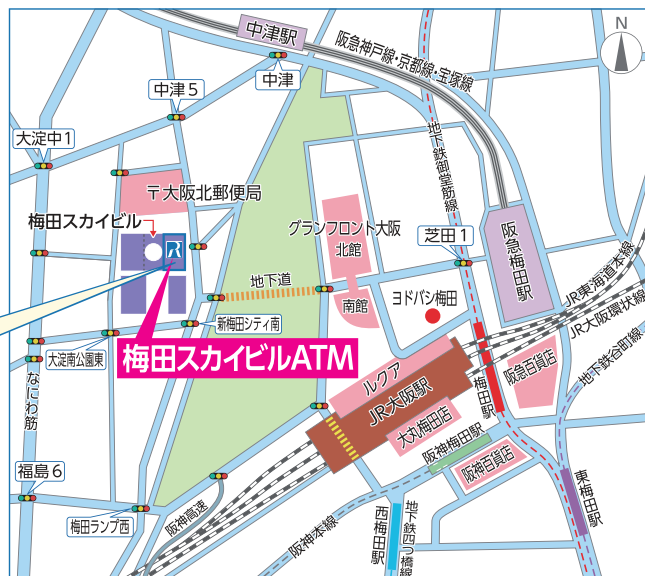

全国交運共済西日本事業本部

足立事業本推進部長、宮武係長

近畿労働金庫梅田支店 平井支店長

明治安田生命 大阪公法人部

真鍋公法人部長

今大会をもって退任される、総支部を支えていただいた執行委員の方々

近畿ろうきん

ATM営業時間
全日(年中無休)
7:00~23:00

梅田スカイビル ATM

近畿ろうきん梅田スカイビル出張所(ATM) 梅田スカイビルタワーイースト1階

2017年9月19日(火) 7:00オープン

梅田スカイビル出張所ATM

取扱店
近畿労働金庫 梅田支店 (店番号:582)
〒530-0027 大阪市北区堂山町1-5 三共梅田ビル1階
TEL.06-6361-2331

近畿労働金庫(近畿ろうきん) 梅田支店は
2017年11月6日(月)
梅田スカイビルに移転いたします。
詳しくは本紙5頁の広告をご覧ください。

新店舗
〒531-6005
大阪市北区大淀中1-1-88
梅田スカイビルタワーイースト5階
TEL.06-4796-2777
FAX.06-4796-2770

現店舗での営業は2017年11月2日(木)15時で終了
新店舗は2017年11月6日(月)9時より営業開始

※店舗移転により、住所・電話番号・FAX番号が変更となりますので、ご注意ください。

1階配置図

梅田スカイビル付近図