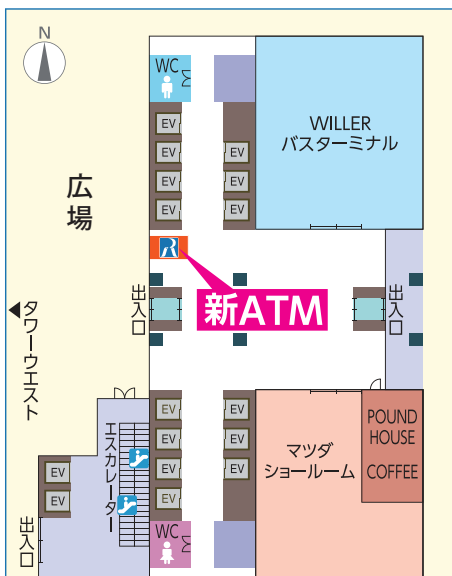

梅田スカイビル ATM

近畿ろうきん梅田スカイビル出張所(ATM) 梅田スカイビルタワーイースト1階

2017年9月19日(火) 7:00オープン

梅田スカイビル出張所ATM

取扱店
近畿労働金庫 梅田支店 (店番号:582)
〒530-0027 大阪市北区堂山町1-5 三共梅田ビル1階
TEL.06-6361-2331

近畿労働金庫(近畿ろうきん) 梅田支店は
2017年11月6日(月)
梅田スカイビルに移転いたします。
詳しくは本紙5頁の広告をご覧ください。

新店舗
〒531-6005
大阪市北区大淀中1-1-88
梅田スカイビルタワーイースト5階
TEL.06-4796-2777
FAX.06-4796-2770

現店舗での営業は2017年11月2日(木)15時で終了
新店舗は2017年11月6日(月)9時より営業開始

※店舗移転により、住所・電話番号・FAX番号が変更となりますので、ご注意ください。

1階配置図

梅田スカイビル付近図